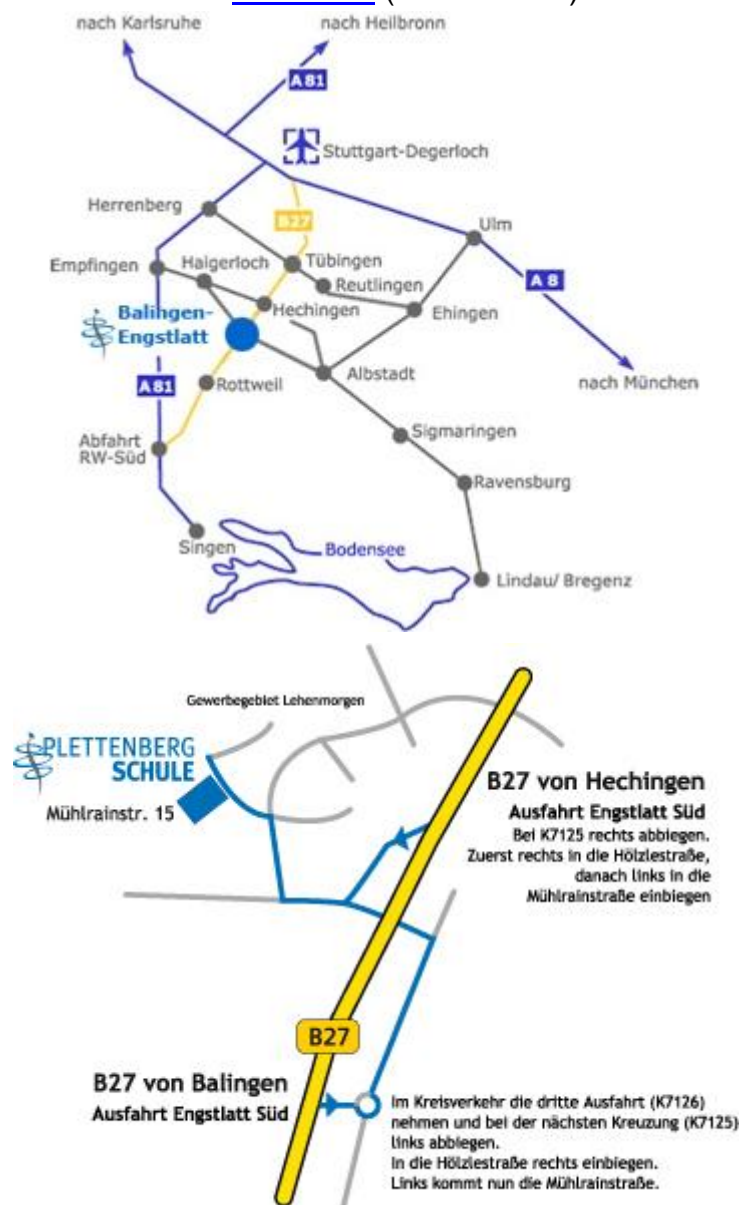

Plettenbergschule - Ausbildungszentrum Physiotherapie Zollernalbkreis

Bâtiment principal: Mühlrainstraße 15 · 72336 Balingen-Engstlatt

Second bâtiment: Wiesfleckenstraße 34 · 72336 Balingen-Frommern

Plan d'accès - [Download](#) (PDF/1.0 MB)

Accès via le train :